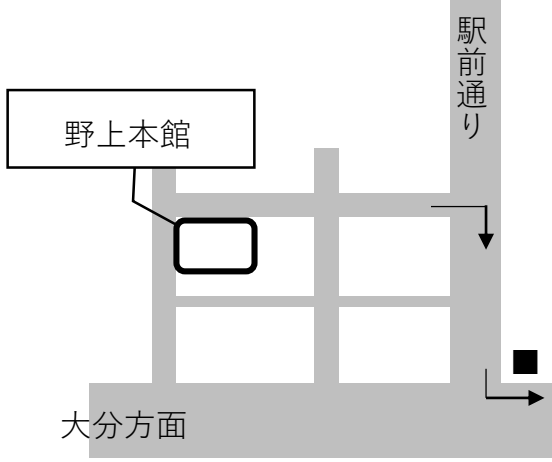

シンプルステイ別府へのアクセス方法（野上本館から）

1. 国道10号線を北九州方面へ進みます（約3 Km）
2. 左折して、九州横断道路に入り600m進むとダイハツがあります。（途中に踏切あり）
3. ダイハツ手前の道を左に曲がると150mで到着します。

ナビを使う場合は、「ロータス小野自動車」（0977-21-5550）を目的地にご指定ください。

シンプルステイ別府
別府市石垣東10-5-3

46 494 082*03

建物の外観

建物の玄関

駐車場所は裏面をご覧ください

シンプルステイ別府 無料駐車場のご案内

Simple Stay Beppu

Cozy and Affordable Vacation Rentals

駐車場は、以下の9区画をご利用ください。

- ・建物前の 「84・85・86・87」
- ・建物裏の 「88・89・90・91」
- ・隣接する駐車場の「75」

他の区画は月ぎめの駐車場ですので、駐車しないでください。

大きな車は、「75」番がお勧めです。